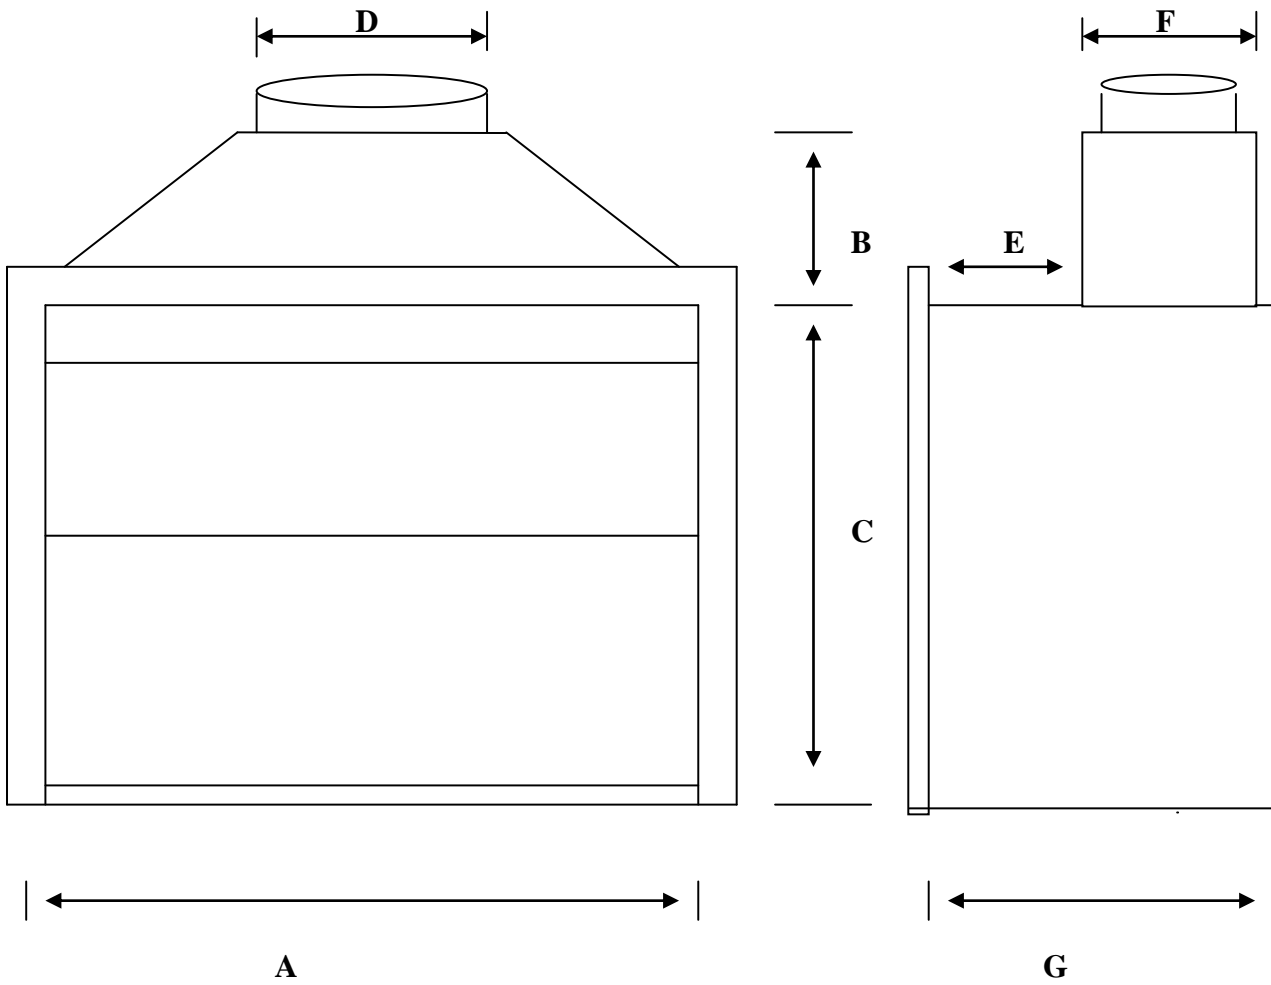

SPECIFICATIONS FOR DE LUXE BUILD-IN BRAAIS

PRODUCT	A	B	C	D	E	F	G
	MEASUREMENTS GIVEN IN MILLIMETRE						
800	800	250	825	300 Ø	180	320	545
1000	1000	250	825	350 Ø	130	370	545
1200	1200	250	825	350 Ø	130	370	545
1500	1500	290	825	450 Ø	130	470	645