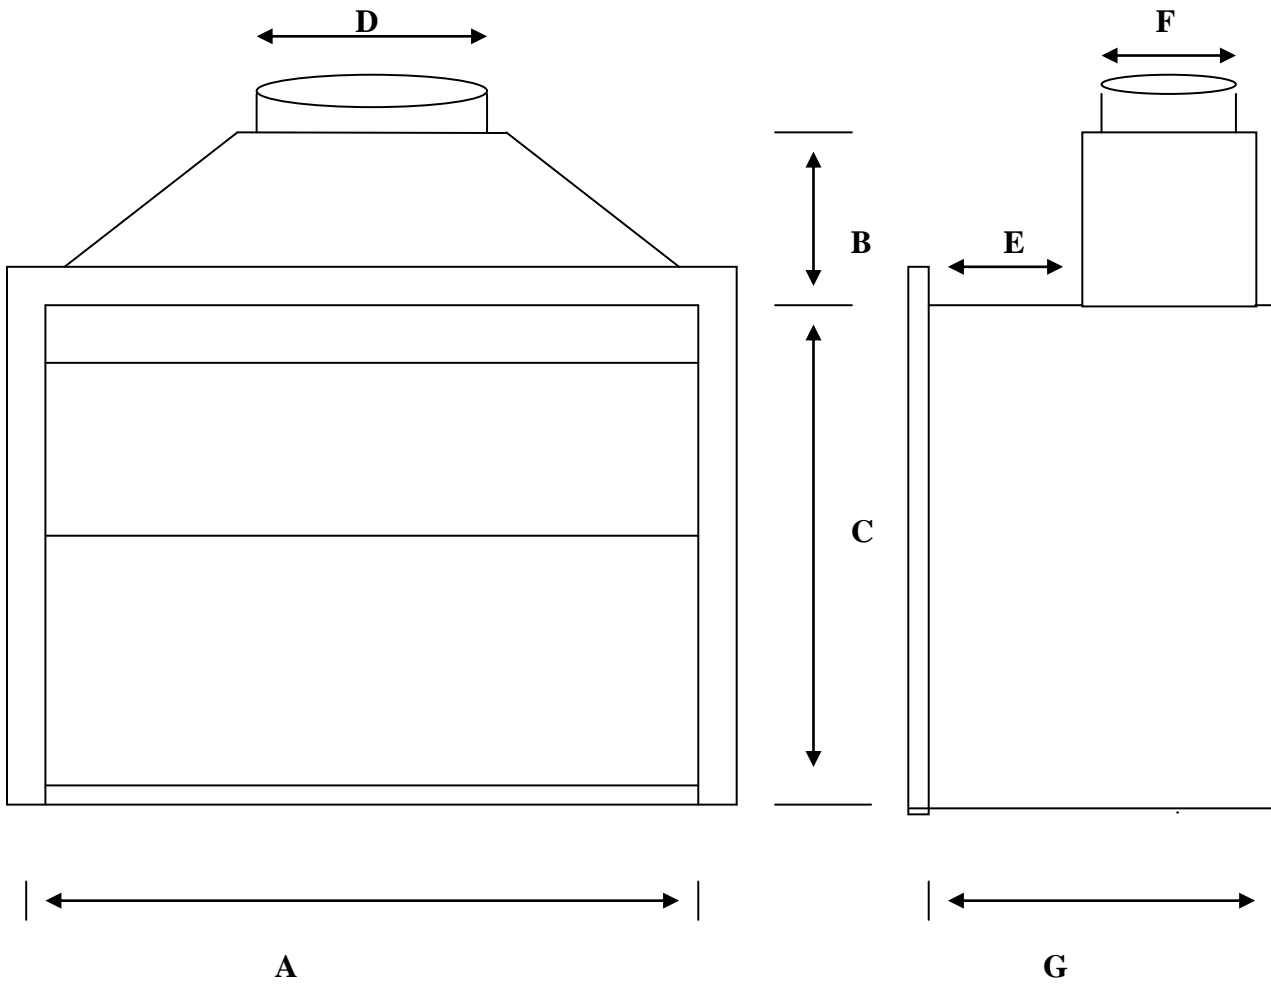

**SPECIFICATIONS FOR SUPER DE LUXE BUILD-IN BRAAIS**

PRODUCT	A	B	C	D	E	F	G
	MEASUREMENTS GIVEN IN MILLIMETRE						
1200	1200	250	825	350 Ø	130	370	545
1500	1500	300	925	450 Ø	170	480	695